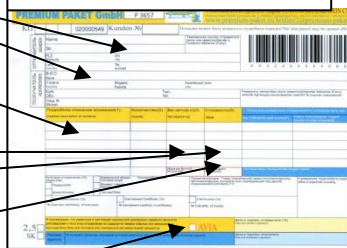

Защитная лента с фирменным лого нашей компании клеится сотрудниками склада на верхний и нижний шов вашей посылки. При получении обязательно нужно проверить на повреждения защитной ленты. В случае повреждения попросить предъявить АКТ таможенного досмотра(только таможня имеет право на вскрытие почтовых отправлений!)

Данные Отправителя
Данные Получателя(Индекс обязательно!)
Наименование, подробно!(Джинсы, Платье, Чай, Конфеты, Сапоги и т.д)
Количество указанного наименования(Джинсы – 1шт)
Вес наименования(кофе – 0,5кг)
Стоимость вложения(кофе – 5,99€)
Общая стоимость(обязательно учитывайте беспошлинную границу!)
Вид отправки: (premium-авиа), (standart- наземным путём)